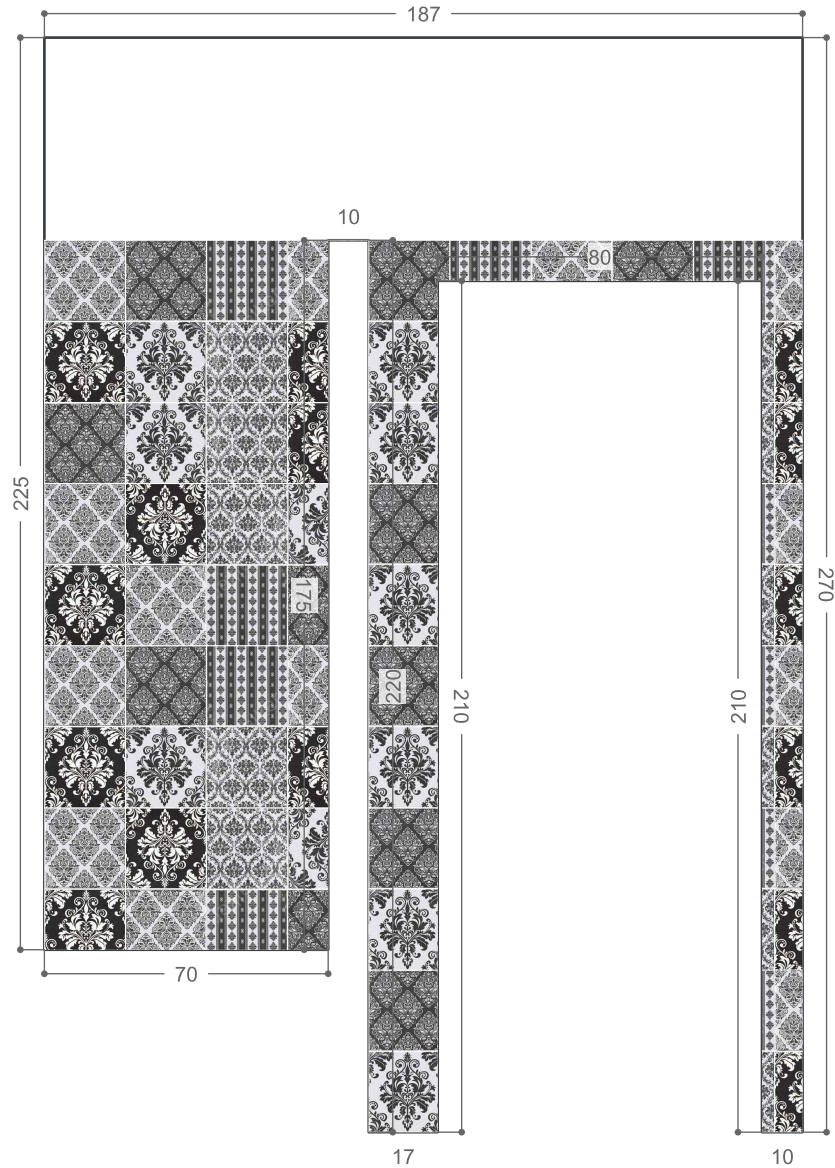

Pavimento

classica
super black
60x60 cm

Fuga: 2 mm

Parete 1

roma '53- piazza italia mix
piazza italia mix
60x40 cm

Fuga: 2 mm

Parete 2

roma '53- piazza italia mix
piazza italia mix
60x40 cm

Fuga: 2 mm

Parete 3

roma '53- piazza italia mix
piazza italia mix
60x40 cm

Fuga: 2 mm

Parete 6

roma '53- piazza italia mix
piazza italia mix
60x40 cm

Fuga: 2 mm

Parete 7

roma '53- piazza italia mix
piazza italia mix
60x40 cm

Fuga: 2 mm

Parete 4

classica
super black
60×60 cm

roma '53- piazza italia mix
roma '53
60×20 cm

Fuga: 2 mm

Pavimento - Suddivisione 1

roma '53- piazza italia mix
piazza italia mix
60x40 cm

Fuga: 2 mm

Pavimento - Suddivisione 2 - Superficie verticale 4

roma '53- piazza italia mix
piazza italia mix
60×40 cm

Fuga: 2 mm

Tabella piastrelle

Anteprima	Codice	Descrizione	Collezione	Quantità totale	Prezzo totale	Formato
		super black	classica	18 mq	0.00	60 x 60 cm
		piazza italia mix	roma '53- piazza italia mix	25 mq	0.00	60 x 40 cm
		roma '53	roma '53- piazza italia mix	3 mq	0.00	60 x 20 cm
					Prezzo totale:	0.0