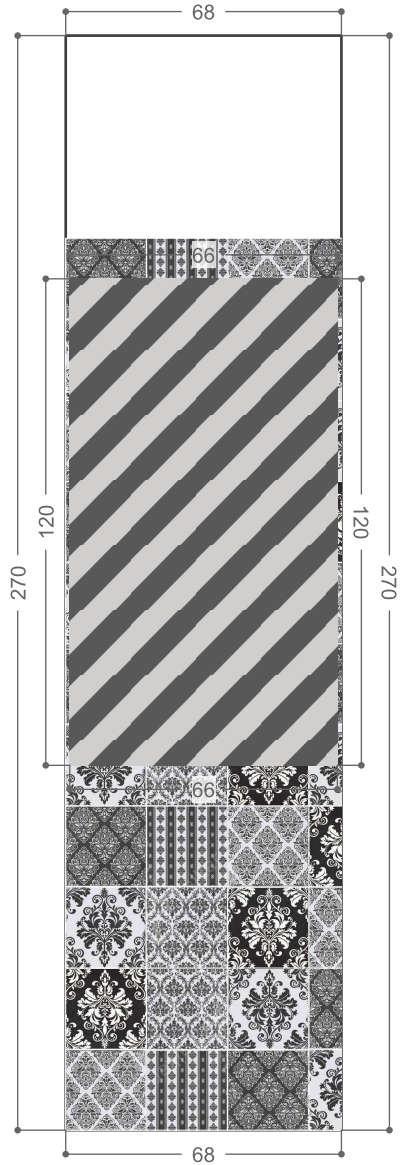

Pavimento

classica
super black
60x60 cm

Fuga: 2 mm

Parete 1

roma '53- piazza italia mix
piazza italia mix
60x40 cm

Fuga: 2 mm

Parete 2

roma '53- piazza italia mix
piazza italia mix
60x40 cm

Fuga: 2 mm

Parete 3

roma '53- piazza italia mix
piazza italia mix
60x40 cm

Fuga: 2 mm

Parete 6

roma '53- piazza italia mix
piazza italia mix
60x40 cm

Fuga: 2 mm

Parete 7

roma '53- piazza italia mix
piazza italia mix
60x40 cm

Fuga: 2 mm

Parete 4

classica
super black
60×60 cm

roma '53- piazza italia mix
roma '53
60×20 cm

Fuga: 2 mm

Pavimento - Suddivisione 1

roma '53- piazza italia mix
piazza italia mix
60x40 cm

Fuga: 2 mm

Pavimento - Suddivisione 2 - Superficie verticale 4

roma '53- piazza italia mix
piazza italia mix
60×40 cm

Fuga: 2 mm

Tabella piastrelle

Anteprima	Codice	Descrizione	Collezione	Quantità totale	Prezzo totale	Formato
		super black	classica	18 mq	0.00	60 x 60 cm
		piazza italia mix	roma '53- piazza italia mix	25 mq	0.00	60 x 40 cm
		roma '53	roma '53- piazza italia mix	3 mq	0.00	60 x 20 cm
					Prezzo totale:	0.0