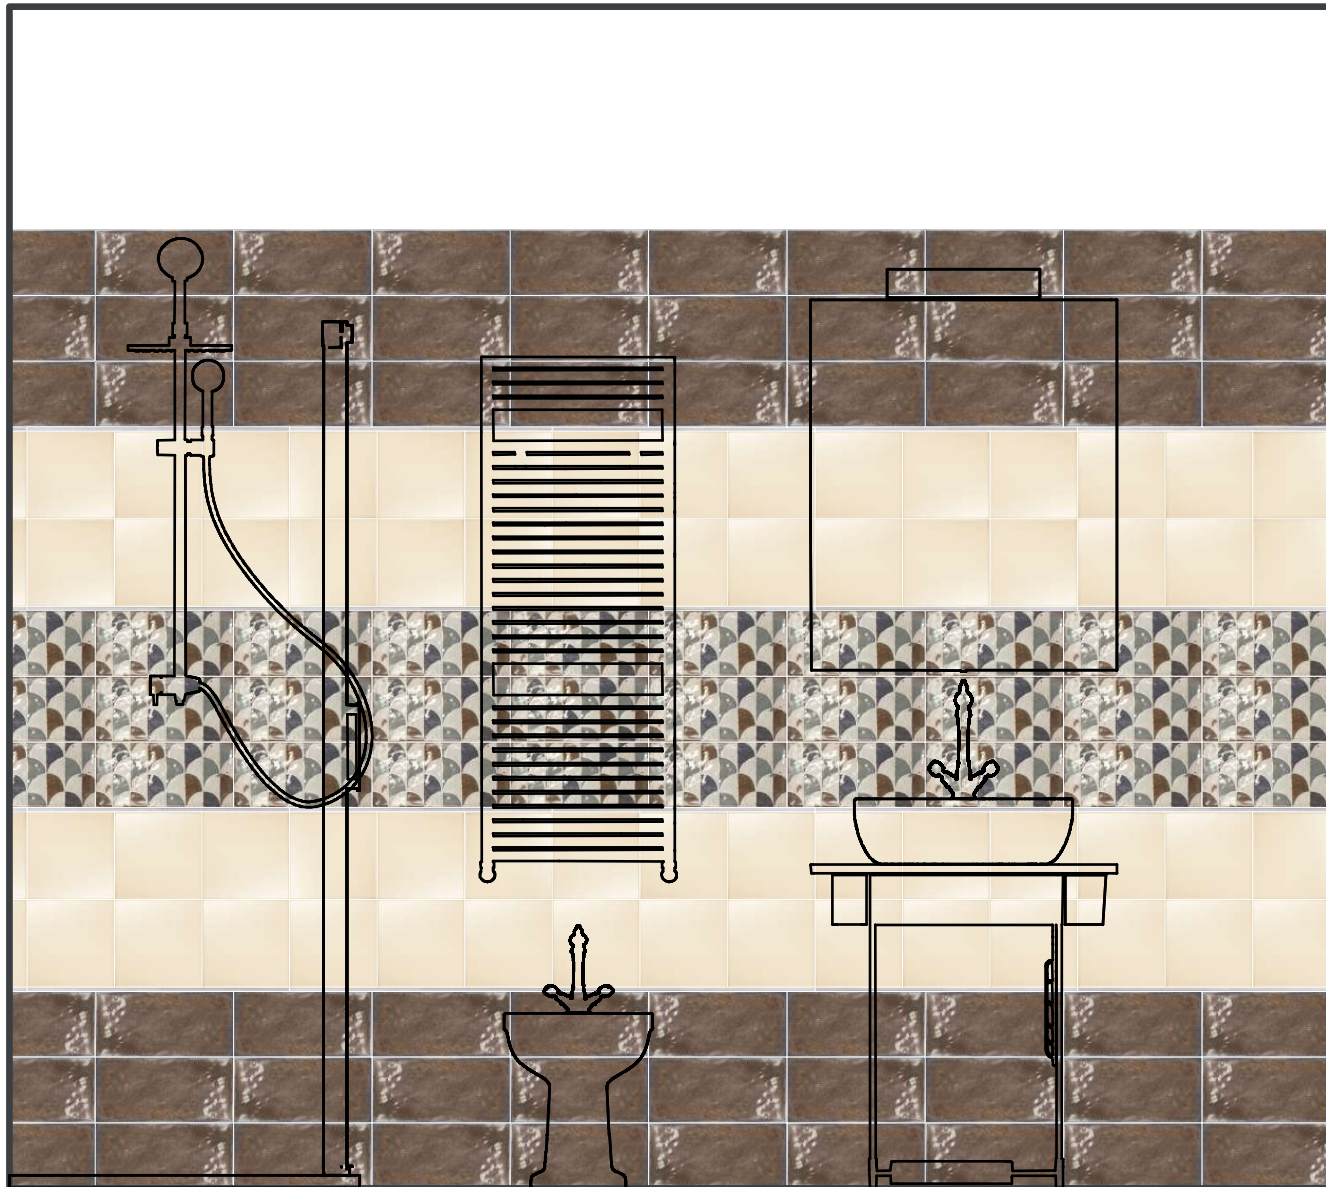

listello glass levigato e lucidato
1×60 cm

Pastel Kosc Sloniowa 20*20
20×20 cm

leon marron
31.60×15 cm

toledo balmardon
31.60×15 cm

Commenti:

Titti Palumbo

Via Madonna della Pace, 10 - 0974273531 - titti@dentroefuoricasa.it

it

BG- TOLEDO BALMARDON