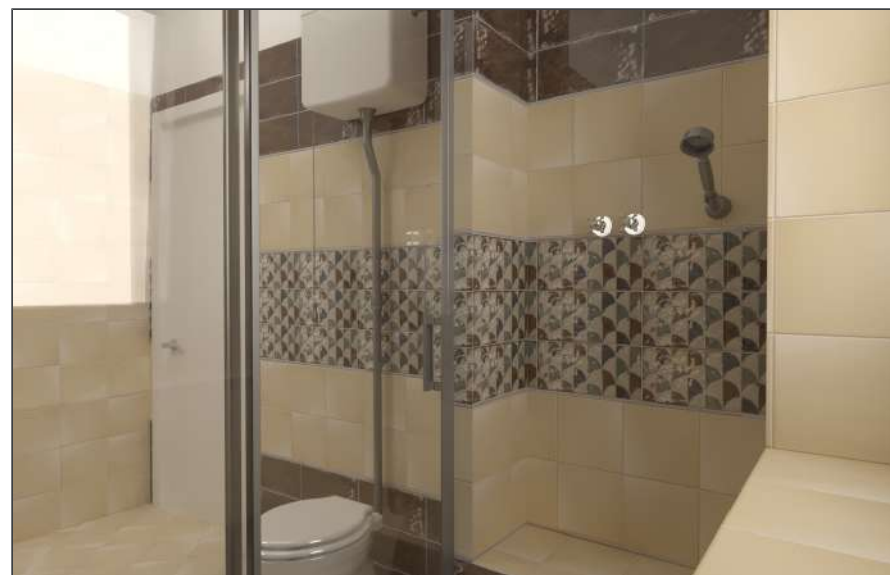

Titti Palumbo

Via Madonna della Pace, 10 - 0974273531 - titti@dentroefuoricasa.it

BG- TOLEDO BALMARDON

it