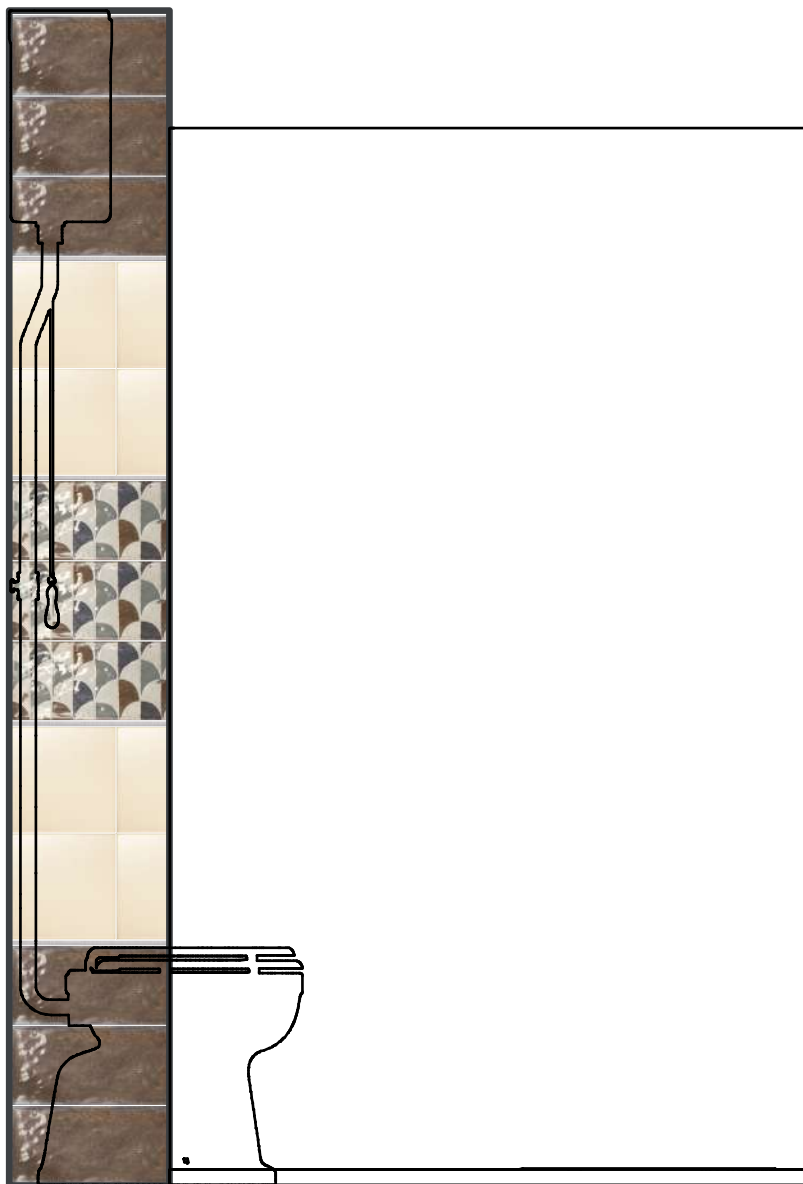

toledo balmardon
31.60×15 cm

Commenti:

Titti Palumbo

Via Madonna della Pace, 10 - 0974273531 - titti@dentroefuoricasa.it

it

BG- TOLEDO BALMARDON

listello glass levigato e lucidato
1×60 cm

Pastel Kosc Sloniowa 20*20
20×20 cm