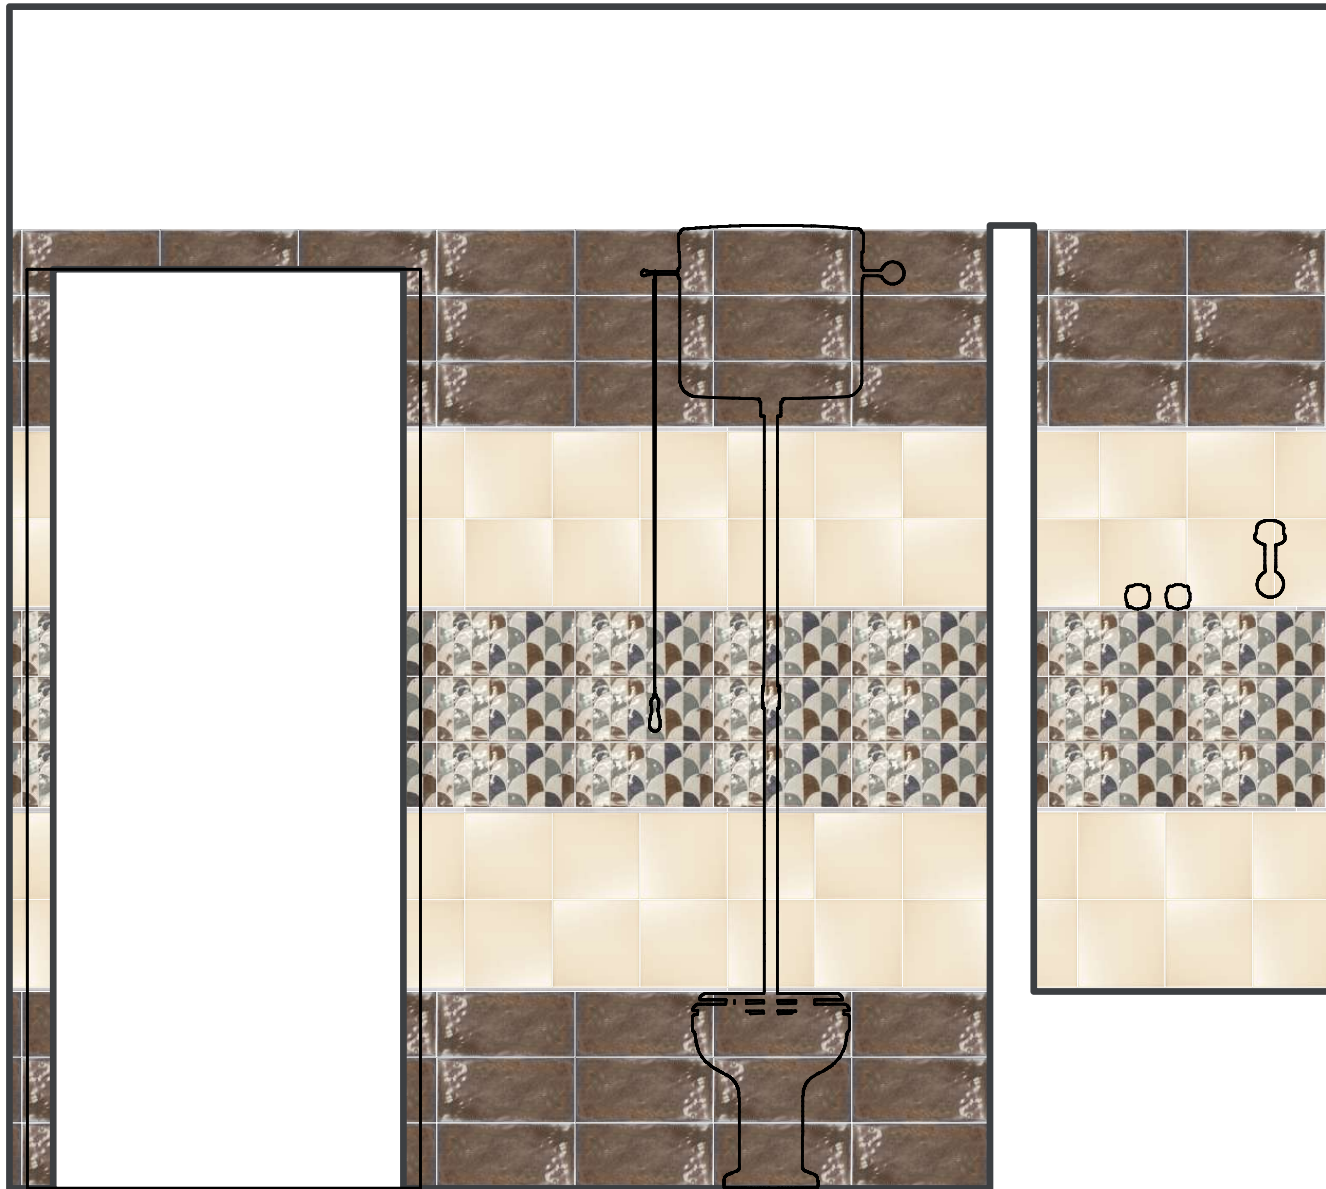

Commenti:

Titti Palumbo

Via Madonna della Pace, 10 - 0974273531 - titti@dentroefuoricasa.it

it

BG- TOLEDO BALMARDON