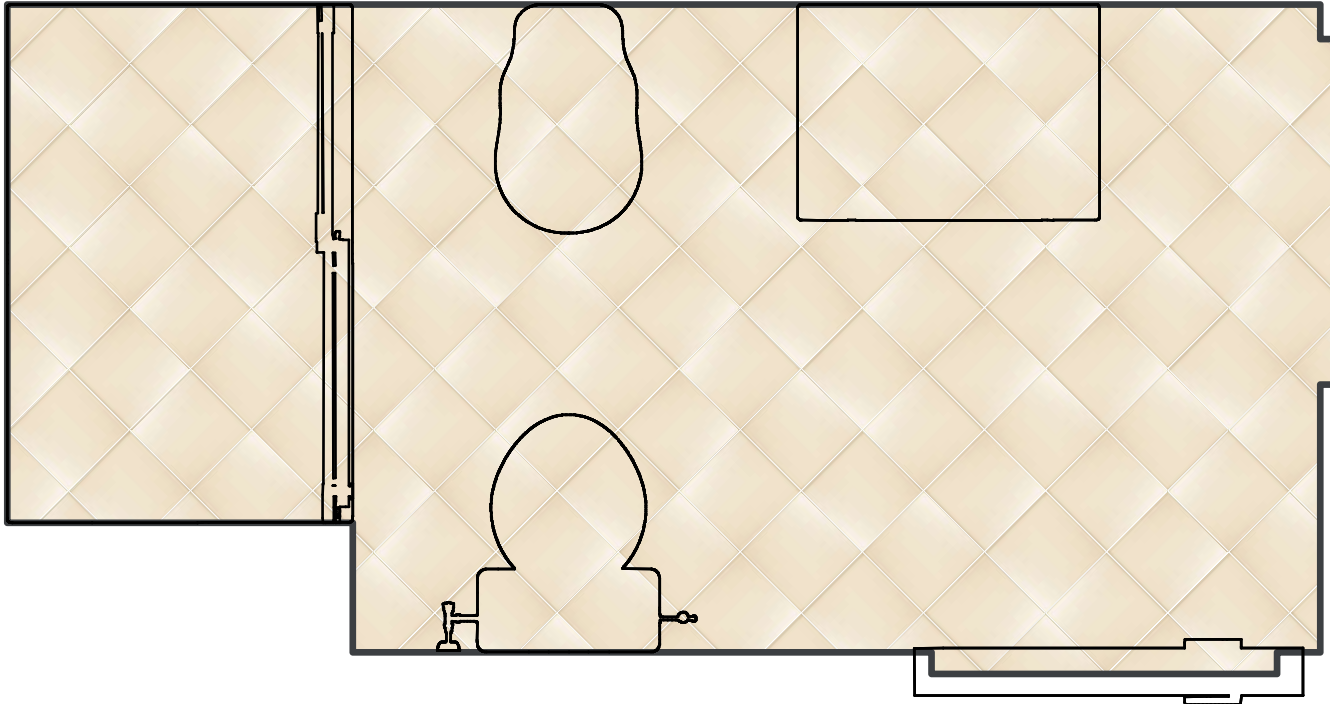

Commenti:

Titti Palumbo

Via Madonna della Pace, 10 - 0974273531 - titti@dentroefuoricasa.it

it

BG- TOLEDO BALMARDON