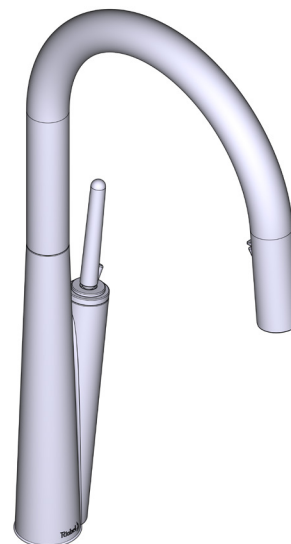

SPECIFICATIONS

DESCRIPTION

- G1/2" connection flexes
- Supplied with G3/8" adaptor
- Ceramic cartridge
- Silent braided nylon hose
- 2 jet boomerang hand spray system with integrated swivel

FLOW

- 6.2 L/min, 60psi, 4 bar

DESCRIPTION

- Conexión de G1/2"
- Adaptateur G3/8" inclus
- Cartouche céramique
- Flexible en nylon tressé silencieux
- Douchette 2 jets avec système Boomerang et écrou tournant

DÉBIT

- 6.2 L/min, 60psi, 4 bar

- G1/2" tubi flessibili
- Adattatore G3/8" incluso
- Cartucce a disco ceramico
- Tubo estraibile silenzioso in nylon trecciato
- Doccetta doppio getto con sistema boomerang e snodo integrato

FLUSSO

- 6.2 L/min, 60psi, 4 bar

- Conexión de G1/2"
- Adaptador G3/8" incluido
- Cartucho cerámico
- Flexo de nylon trenzado silencioso
- Ducha 2 jets con sistema Boomerang y tuerca giratoria

CAUDAL

- 6.2 L/min, 60psi, 4 bar

GARANTÍA

- www.riobel.design