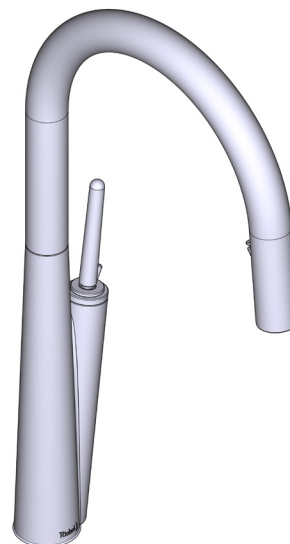

TECHNISCHE DATEN

BESCHREIBUNG

- Flexschläuche ½"
- Adapter G3/8" mitgeliefert
- Keramikkartusche
- Geräuscharmer Nylon-Schlauch
- Zweistrah "Boomerang" - Handbrausesystem mit integriertem Gelenk

DURCHFLUSSMENGE

- 6.2 L/min, 60psi, 4 bar

GARANTIE

- www.riobel.design

Solstice Küchenarmatur mit Schlauchbrause

MODELLE: SC101-EM